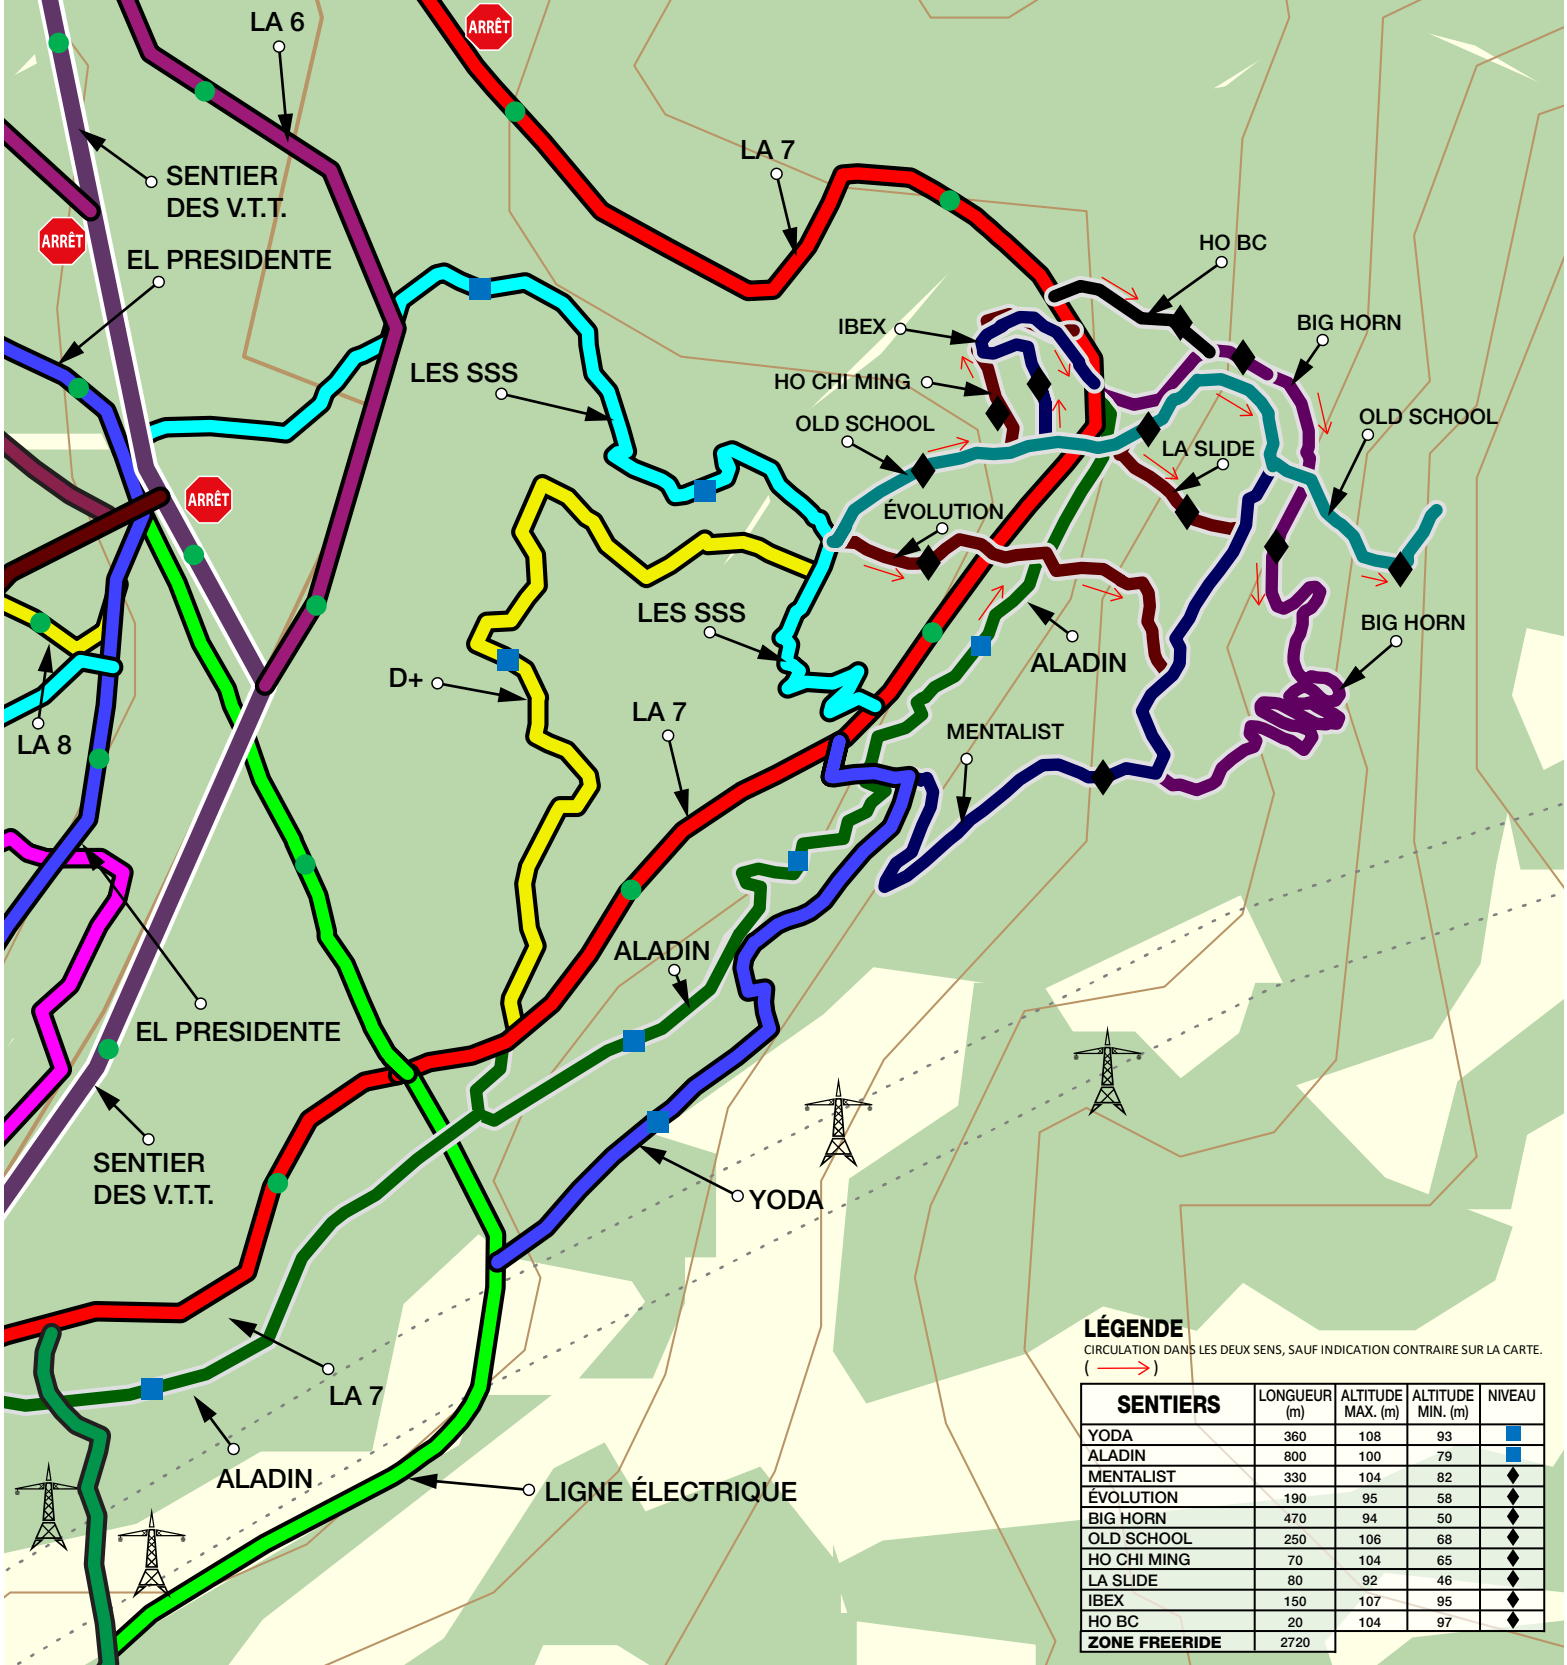

AGRANDISSEMENT ZONE FREERIDE

LÉGENDE

CIRCULATION DANS LES DEUX SENS, SAUF INDICATION CONTRAIRE SUR LA CARTE.
(→)

SENTIERS	LONGUEUR (m)	ALTITUDE MAX. (m)	ALTITUDE MIN. (m)	NIVEAU
YODA	360	108	93	■
ALADIN	800	100	79	■
MENTALIST	330	104	82	◆
ÉVOLUTION	190	95	58	◆
BIG HORN	470	94	50	◆
OLD SCHOOL	250	106	68	◆
HO CHI MING	70	104	65	◆
LA SLIDE	80	92	46	◆
IBEX	150	107	95	◆
HO BC	20	104	97	◆
ZONE FREERIDE	2720			