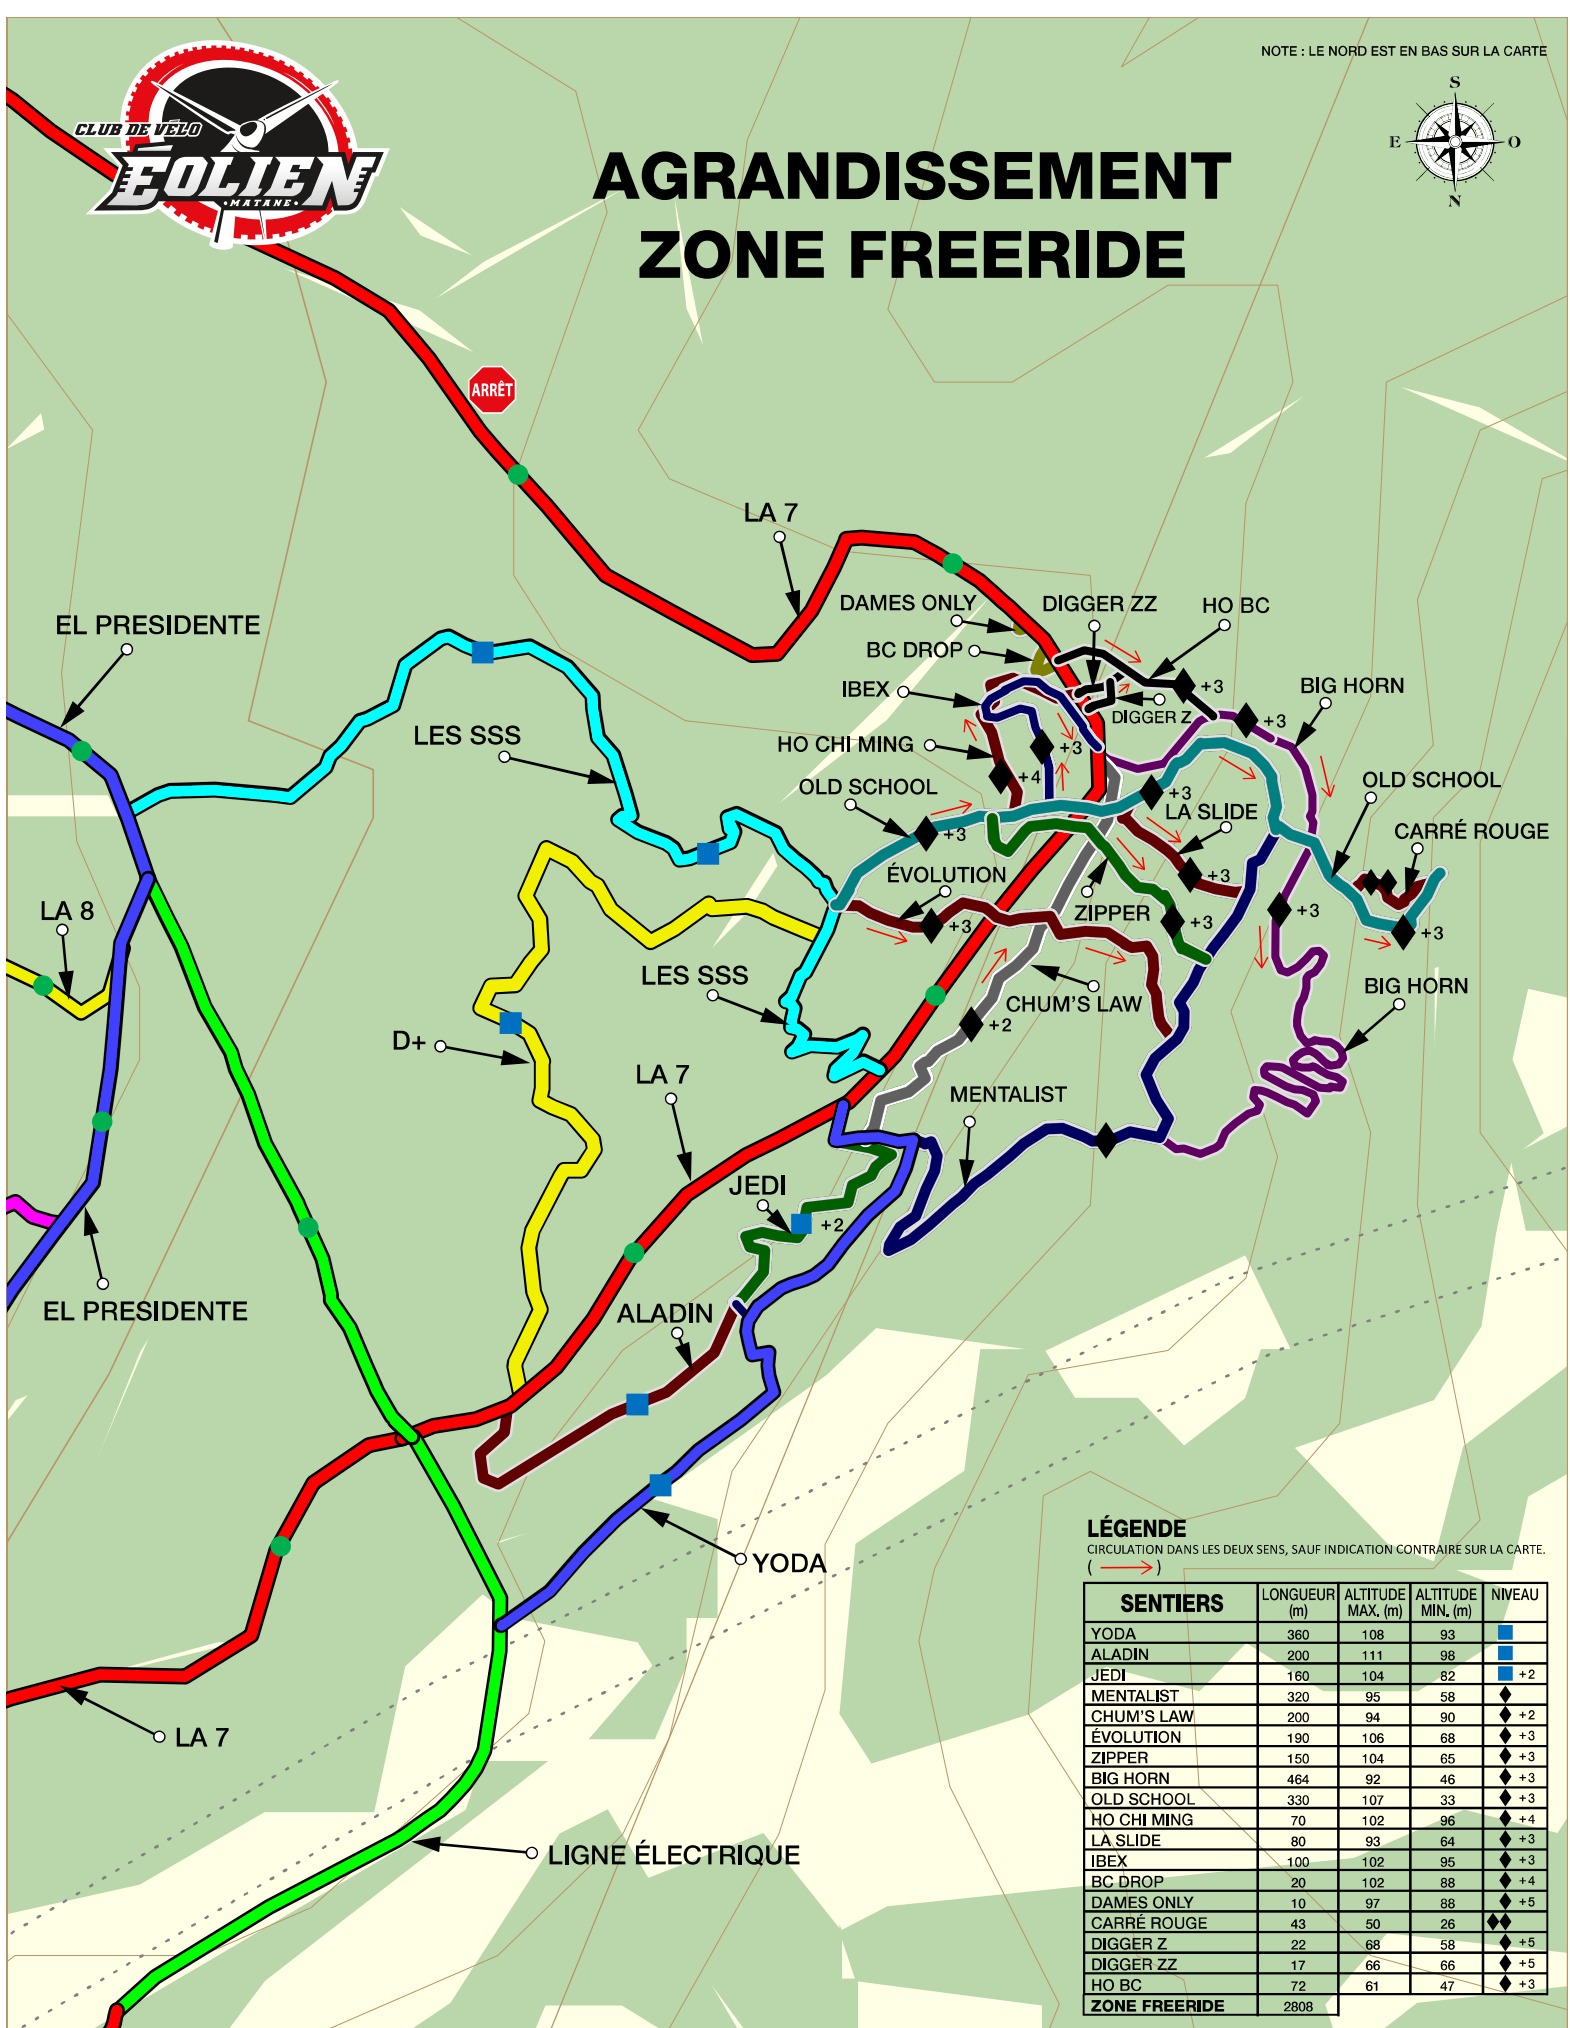

NOTE : LE NORD EST EN BAS SUR LA CARTE

AGRANDISSEMENT ZONE FREERIDE

LÉGENDE

CIRCULATION DANS LES DEUX SENS, SAUF INDICATION CONTRAIRE SUR LA CARTE.
(—>)

SENTIERS	LONGUEUR (m)	ALTITUDE MAX. (m)	ALTITUDE MIN. (m)	NIVEAU
YODA	360	108	93	■
ALADIN	200	111	98	■
JEDI	160	104	82	■ +2
MENTALIST	320	95	58	◆
CHUM'S LAW	200	94	90	◆ +2
ÉVOLUTION	190	106	68	◆ +3
ZIPPER	150	104	65	◆ +3
BIG HORN	464	92	46	◆ +3
OLD SCHOOL	330	107	33	◆ +3
HO CHI MING	70	102	96	◆ +4
LA SLIDE	80	93	64	◆ +3
IBEX	100	102	95	◆ +3
BC DROP	20	102	88	◆ +4
DAMES ONLY	10	97	88	◆ +5
CARRÉ ROUGE	43	50	26	◆◆
DIGGER Z	22	68	58	◆ +5
DIGGER ZZ	17	66	66	◆ +5
HO BC	72	61	47	◆ +3
ZONE FREERIDE	2808			