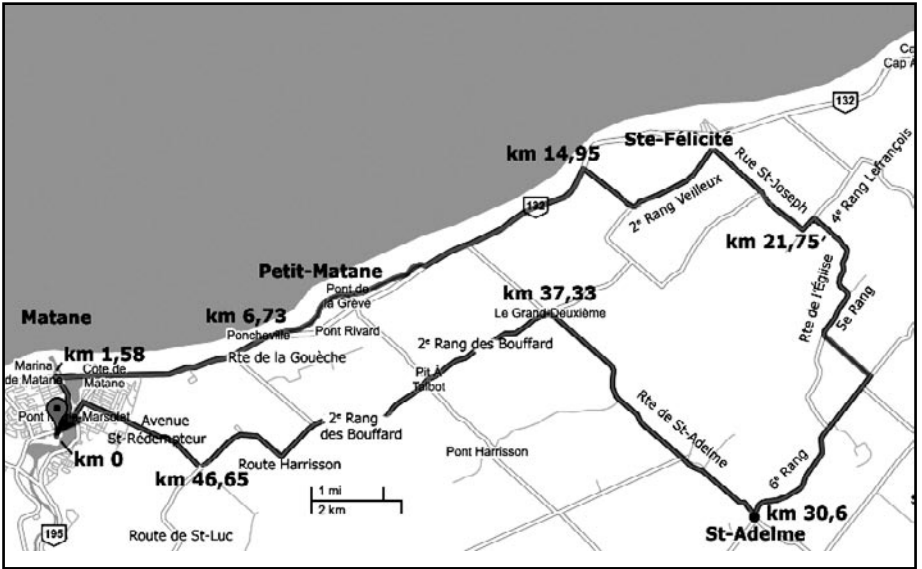

© Guy Bouchard

Avenue Saint-Jérôme - Avenue du Phare Est (132) direction Est -  
 Chemin de la Grève - 132 Est - Route de la Longue Pointe - 2<sup>e</sup> Rang Veilleux  
 - Rue St-Joseph - 5<sup>e</sup> Rang Lefrançois - Petite route sans nom - 6<sup>e</sup> Rang -  
 Route de Saint-Adelme - Rang des Bouffard - Route Harrison -  
 Route de Saint-Luc - Avenue Saint-Rédempteur - Avenue D'Amour -  
 Avenue Bon Pasteur (pont du Centre-Ville) - Avenue Saint-Jérôme

### Dénivelé